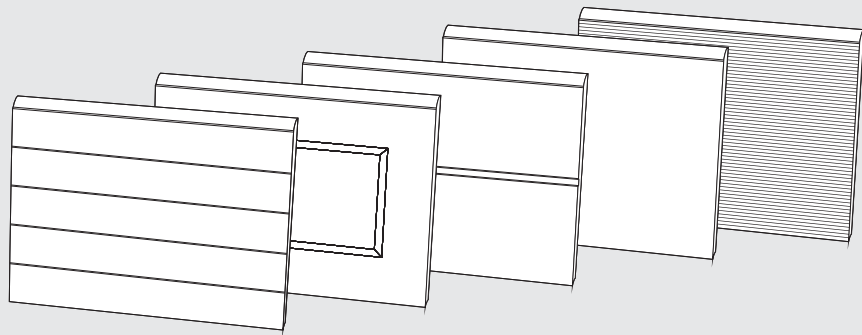

Vrata KRUŽÍK jsou vyráběna
vždy přesně na míru!!!
Tradiční český výrobce
více než 20 let na trhu
Certifikovaná kvalita
ISO 9001:2008

Vrata v této jedinečné akci jsou vyráběna přesně na míru pro otvory do šířky 3000 mm a výšky 2250 mm. Je možno si vybrat libovolný typ standardně dodávaných panelů. V rámci této akce lze dodat i vrata s jakoukoliv imitací dřeva nebo barevnou fólií, které se vyrábí metodou kaširování. Jako jediný výrobce na trhu máme vlastní kaširovací linku, díky které jsme schopni vrata vyrobit vždy přesně podle požadavků zákazníka, ve vysoké kvalitě a rychlém termínu dodání. Nově je možno za cenu bílé použít panel lamela woodgrain s lakovanou imitací dřeva zlatý dub nebo tmavý dub. Tyto lakované panely však nejsou zcela identické s panely s fólií zlatý dub nebo tmavý dub. Vrata KRUŽÍK mají VŽDY zateplené sekce o síle 40 mm, což zaručuje výborné tepelně-izolační vlastnosti. Pro tuto akci je nutné nadpraží minimálně 200 mm. Všechna vrata v rámci této akce jsou vybavena kvalitními pohony, které poskytují dostatečnou sílu pro opakované otevírání a díky nimž se vrata pohybují velmi tiše. Ke každému pohonu je zdarma dodáván jeden dálkový ovladač. Všechna akční vrata jsou opatřena hliníkovým štítkem s logem o velikosti 117 x 42 mm.

GOLDEN OAK - zlatý dub 2178001-167	NUSSBAUM - tmavý dub (ořech) 2178007-167	MAHAGON 2097013-167	OREGON 1192001-167	EICHE DUNKEL (bahenní dub) 2052089-167
STREIFEN DOUGLASIE 3152009-167	EICHE NATUR (přírodní dub) 3118076-168	CHERRY AMARETTO F436 3043	EICHE HELL 2052090-167	SAPALI 2065021-167
SHOGUN AC 49197-011	SHOGUN AF 49198-011	TABASCO TEAK 2222004-195	BERGKIEFER 3069041-167	EICHE RUSTIKAL 3149008-167
EICHE 3156003-167	MACORE 3162002-167	MOOREICHE 3167004-167	BLACK CHERRY 3202001-167	IRISH OAK 3211005-148
RUSTIC CHERRY 3214007-195	SIENA ROSSO 49233	SIENA NOCE 49237	WINCHESTER 49240	SOFT CHERRY 3214009-195
SHOGUN AD 49195-011	WALNUS KOLONIAL F436 3062	NOCE SORRENTO BALSAMICO F436 3042	NOCE SORRENTO NATUR F436 3041	BIRKE ROSE F436 3031
WALNUS AMARETTO F436 3058	METBRUSH QUARZGRAU F436 1005	ANTHRAZITGRAU 2 701605-083	CREMEWEISS 137905-167	GRAU 715505-167
DUNKELROT 308105-167	WEINROT 300505-167	BRILLANTBLAU 500705-167	STAHLBLAU 515005-167	DUNKELGRÜN 612505-167
MOOSGRÜN 600505-167	ACHATGRAU 703805-167	QUARZGRAU 703905-167	SCHOKOBRAUN 887505-167	BRAUN MARON 809905-167
METBRUSH ALUMINIUM F436 1001	ANTHRAZITGRAU 701605-167	QUARZGRAU 2 703905-083	HELLROT 305405-167	SCHWARZBRAUN 851805-167
ANTEAK 3241002-195	ANTIQU OAK 3211006-148	DUNKELBLAU 503095-167	EICHE GRAU 2140005-167	LICHTGRAU 725105-167
METBRUSH SILVER F436-1002	WEISS 915205-168	METBRUSH ANTHRAZITGRAU F436-1006	WALNUS TERRA F436-3059	WALNUS CURCUMA F434-3064